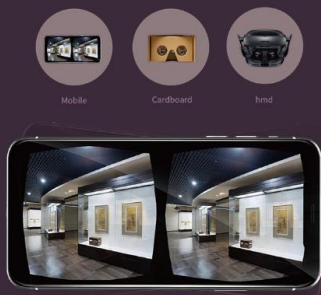

360VR
MUSEUM

홈페이지로 이동

360°VR Museum 이란?

국내의 모든 전시를 PC와 모바일에서 풀HD로 언제, 어디서나 360°감상이 가능한 가상 전시 관람 서비스 플랫폼입니다.

360°3D스캔(Scan) 및 맵핑(Mapping)기술을 적용하여 건물의 외벽이나 입체물을 인식하여 마우스 또는 스마트폰 화면 터치로 통해 입체적으로 자유롭게 움직일 수 있는 실감형 콘텐츠인 가상박물관 플랫폼을 구축하였습니다.

특징 01

박물관 가기 너무 쉬워졌다

360°VR Museum은 기다림이 필요 없습니다.
360°로 둘러보고 공간을 이동하며 전시를 경험할 수 있습니다.
언제 어디서나 전시를 자유롭게 관람해보세요.

특징 02

간편한 전시 공유

360°VR Museum은 전시 정보와 공간 데이터를 링크에 담아냈습니다.
전국의 모든 박물관 전시를 링크 하나만으로 메시지 공유 해보세요.

특징 03

다르게 보는 새로움을 발견하다

Mobile

손가락으로 화면을 터치하여 공간을 이동합니다. 화면에 나타나는 파란색 원을 누르면 태깅에 대한 상세정보가 나타납니다.

Cardboard

VR시선추적모드를 활용하여 공간을 이동합니다. 고개를 좌우상하로 움직여 파란 원 위에 흰 원을 포개면 이동됩니다.

HMD

아이콘이 나타나면서 가상박물관으로 이동합니다. 화면에 나타난 파란색 원을 모션 컨트롤러를 이용하여 맞춰주면 원하는 장소로 이동합니다.