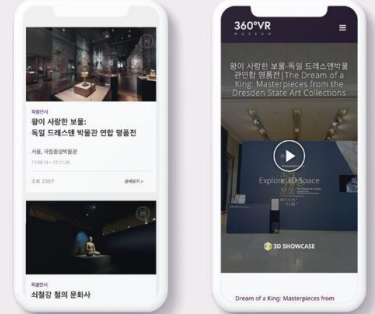

360 VR MUSEUM

메타버스 박물관

360 VR

M U S E U M

오프라인 공간을 온라인으로, 더 큰 세상으로 연결하는 솔루션.

제공된 Embed Code를 원하는 사용자 환경에 붙여보세요.
언제 어디서든 오프라인 공간을 즐길 수 있도록 연결됩니다.

01 아카이브

클라우드 사용

02 Embed Code Web

홈페이지 적용

03 Embed Code App

어플리케이션 적용

박물관 별로 흩어져 있는 기존의 온라인 전시,
이제는 360°VR Museum에서 한 번에 감상할 수 있습니다!

360°VR Museum 관람 데이터

제공된 조회/재방문/방문 데이터를 통해 얼마나 많은 관람객이 보고있으며, 어떤 포인트를 좋아하는지 전시 데이터를 분석하여 효율적으로 관리하실 수 있습니다.

360VR
MUSEUM

홈페이지로 이동

360°VR Museum 이란?

국내의 모든 전시를 PC와 모바일에서 풀HD로 언제, 어디서나 360°감상이 가능한 가상 전시 관람 서비스 플랫폼입니다.

360°3D스캔(Scan) 및 맵핑(Mapping)기술을 적용하여 건물의 외벽이나 입체물을 인식하여 마우스 또는 스마트폰 화면 터치로 통해 입체적으로 자유롭게 움직일 수 있는 실감형 콘텐츠인 가상박물관 플랫폼을 구축하였습니다.

특징 01

박물관 가기 너무 쉬워졌다

360°VR Museum은 기다림이 필요 없습니다.
360°로 둘러보고 공간을 이동하며 전시를 경험할 수 있습니다.
언제 어디서나 전시를 자유롭게 관람해보세요.

특징 02

간편한 전시 공유

360°VR Museum은 전시 정보와 공간 데이터를 링크에 담아냈습니다.
전국의 모든 박물관 전시를 링크 하나만으로 메시지 공유 해보세요.