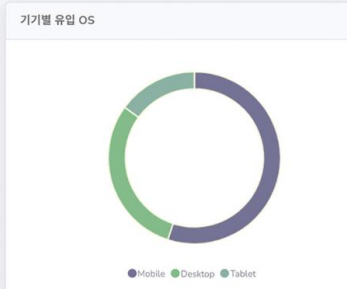

02 Embed Code Web

홈페이지 적용

03 Embed Code App

어플리케이션 적용

박물관 별로 흩어져 있는 기존의 온라인 전시,
이제는 360°VR Museum에서 한 번에 감상할 수 있습니다!

360°VR Museum 관람 데이터

제공된 조회/재방문/방문 데이터를 통해 얼마나 많은 관람객이 보고있으며, 어떤 포인트를 좋아하는지 전시 데이터를 분석하여 효율적으로 관리하실 수 있습니다.

MUSEUM ADMIN

- 🏠 통계
- 👤 편집
- 📺 전시
- 📊 계정

통계

전시별 통계를 확인하려면 전시를 선택해주세요. 선택 엑셀로 다운로드

전시명 001
전시명 002
전시명 003
전시명 004

월간 조회수 (MONTHLY) 40,000	누적 조회수 (TOTAL) 215,000	전방 대비 조회수 50%	전시당 평균 클릭수 62
-----------------------------------	----------------------------------	-------------------------	-------------------------

360VR
MUSEUM

홈페이지로 이동

360°VR Museum 이란?

국내의 모든 전시를 PC와 모바일에서 풀HD로 언제, 어디서나 360°감상이 가능한 가상 전시 관람 서비스 플랫폼입니다.

360°3D스캔(Scan) 및 맵핑(Mapping)기술을 적용하여 건물의 외벽이나 입체물을 인식하여 마우스 또는 스마트폰 화면 터치로 통해 입체적으로 자유롭게 움직일 수 있는 실감형 콘텐츠인 가상박물관 플랫폼을 구축하였습니다.

특징 01

박물관 가기 너무 쉬워졌다

360°VR Museum은 기다림이 필요 없습니다.
360°로 둘러보고 공간을 이동하며 전시를 경험할 수 있습니다.
언제 어디서나 전시를 자유롭게 관람해보세요.

특징 02

간편한 전시 공유

360°VR Museum은 전시 정보와 공간 데이터를 링크에 담아냈습니다.
전국의 모든 박물관 전시를 링크 하나만으로 메시지 공유 해보세요.