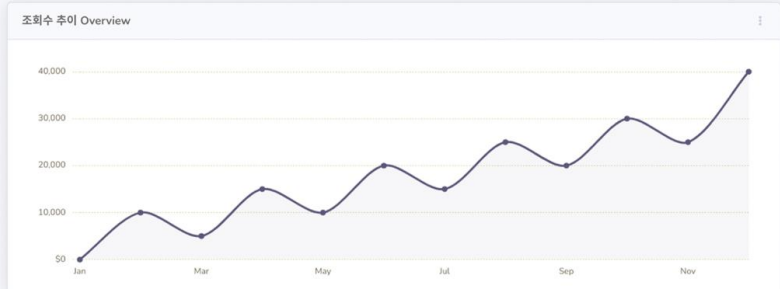

02 Embed Code Web

홈페이지 적용

03 Embed Code App

어플리케이션 적용

박물관 별로 흩어져 있는 기존의 온라인 전시,
이제는 360°VR Museum에서 한 번에 감상할 수 있습니다!

360°VR Museum 관람 데이터

제공된 조회/재방문/방문 데이터를 통해 얼마나 많은 관람객이 보고있으며, 어떤 포인트를 좋아하는지 전시 데이터를 분석하여 효율적으로 관리하실 수 있습니다.

MUSEUM ADMIN

- 🏠 통계
- 👤 편집
- 📺 전시
- 📊 계정

통계

전시별 통계를 확인하려면 전시를 선택해주세요. 선택 엑셀로 다운로드

전시명 001
전시명 002
전시명 003
전시명 004

월간 조회수 (MONTHLY) 40,000	누적 조회수 (TOTAL) 215,000	전방 대비 조회수 50%	전시당 평균 클릭수 62
-----------------------------------	----------------------------------	-------------------------	-------------------------

360VR
MUSEUM

홈페이지로 이동

360°VR Museum 이란?

국내의 모든 전시를 PC와 모바일에서 풀HD로 언제, 어디서나 360°감상이 가능한 가상 전시 관람 서비스 플랫폼입니다.

360°3D스캔(Scan) 및 맵핑(Mapping)기술을 적용하여 건물의 외벽이나 입체물을 인식하여 마우스 또는 스마트폰 화면 터치로 통해 입체적으로 자유롭게 움직일 수 있는 실감형 콘텐츠인 가상박물관 플랫폼을 구축하였습니다.

특징 01

박물관 가기 너무 쉬워졌다

360°VR Museum은 기다림이 필요 없습니다.
360°로 둘러보고 공간을 이동하며 전시를 경험할 수 있습니다.
언제 어디서나 전시를 자유롭게 관람해보세요.

특징 02

간편한 전시 공유

360°VR Museum은 전시 정보와 공간 데이터를 링크에 담아냈습니다.
전국의 모든 박물관 전시를 링크 하나만으로 메시지 공유 해보세요.