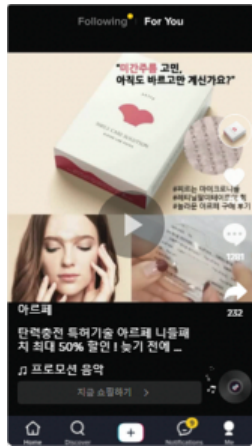

ONLINE-MARKETING