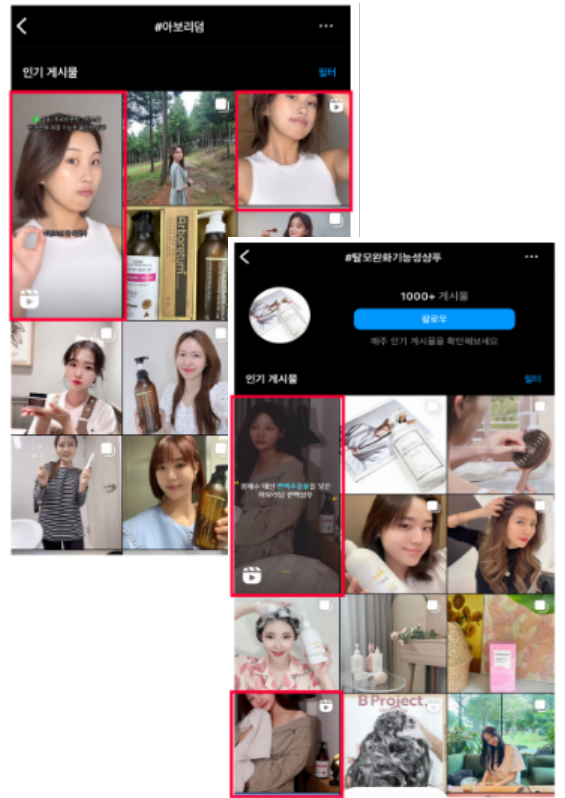

ONLINE-MARKETING