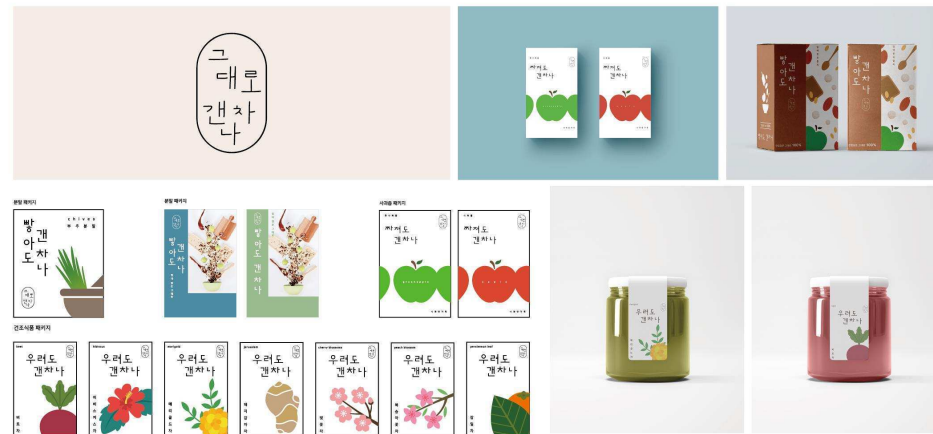

TOTAL BRANDING

디저트덤덤
 다양한 종류의 디저트를 구매 시 또 다른 디저트를 덤으로 주는 컨셉의 디저트 카페
 SERVICE CI, 패키지

TOTAL BRANDING

블래닉 (주)비네스트
 지역농가의 농산물을 활용한 첨가물 없는 100% 원물의 발효음료 콤부차
 SERVICE 네이밍, BI, 패키지

TOTAL BRANDING

셀로르 클린앤그린

피부의 단백질 구성과 유사한 4종의 고기능성 펩타이드가 함유된 마스크팩

SERVICE 네이밍, BI, 패키지

celltor

TOTAL BRANDING

그대로갠차나 잼과 사과나무

깊은 산골 속 깨끗한 자연에서 농부의 따뜻한 사랑과 관심으로 GAP 인증을 받아 믿고 먹을 수 있는 안심먹거리

SERVICE 네이밍, BI, 패키지

IDENTITY DESIGN

IDENTITY DESIGN