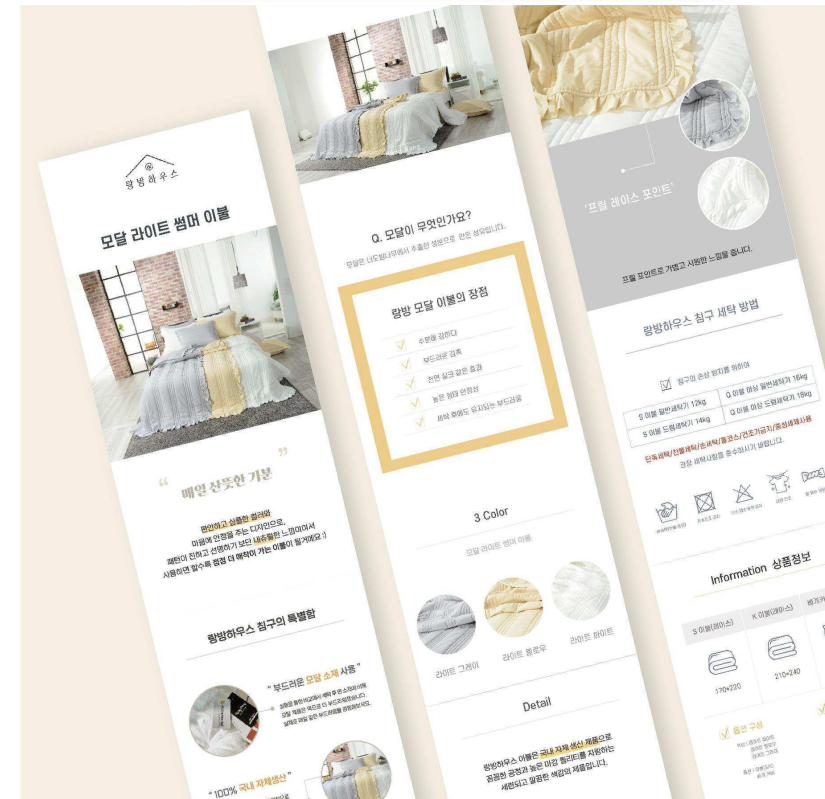

JIYA DESIGN WORK
PRODUCT
DETAIL DESIGN

JIYA DESIGN WORK
PRODUCT DETAIL DESIGN

랑방하우스