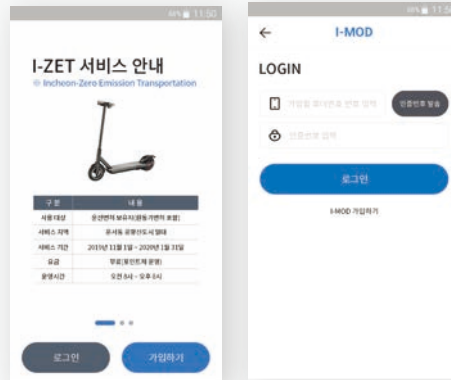

NINE MUSES
Subject:
홈페이지

용고집
Subject:
홈페이지

아시아나항공
Subject:
홈페이지

SEOUL SMART CITY PRIZE
Subject:
홈페이지

App

안드로이드 / ISO

유니콘기업의 도전 필수
아이템, 앱(App)

옵션이 아닌 기업 성장의 필수 열쇠!
이제는 앱입니다.

Subject:
인천광역시 App

Subject:
이노선평터리 App

Subject:
교육일정 브로셔

E-Catalog

전자카탈로그

pdf파일은 더 이상
전자카탈로그가 될수 없습니다.
인터랙티브 pdf파일 또는
살아있는 영상을 담은
usb통한 매체전달,,

또 하나의 새로운 세상을
만나보세요

Subject:
E-catalog