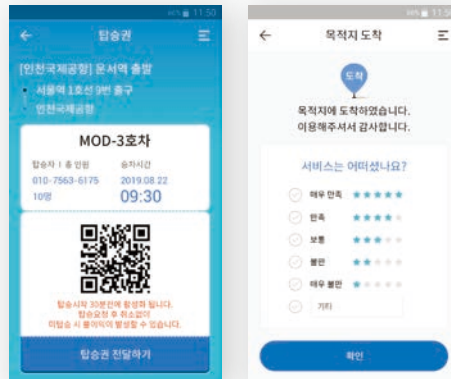

NINE MUSES
Subject:
홈페이지

용고집
Subject:
홈페이지

아시아나항공
Subject:
홈페이지

SEOUL SMART CITY PRIZE
Subject:
홈페이지

App

안드로이드 / ISO

유니콘기업의 도전 필수
아이템, 앱(App)

옵션이 아닌 기업 성장의 필수 열쇠!
이제는 앱입니다.

Subject:
인천광역시 App

Subject:
이노선평터리 App

Subject:
교육일정 브로셔

E-Catalog

전자카탈로그

pdf파일은 더 이상
전자카탈로그가 될수 없습니다.
인터랙티브 pdf파일 또는
살아있는 영상을 담은
usb통한 매체전달,,

또 하나의 새로운 세상을
만나보세요

Subject:
E-catalog