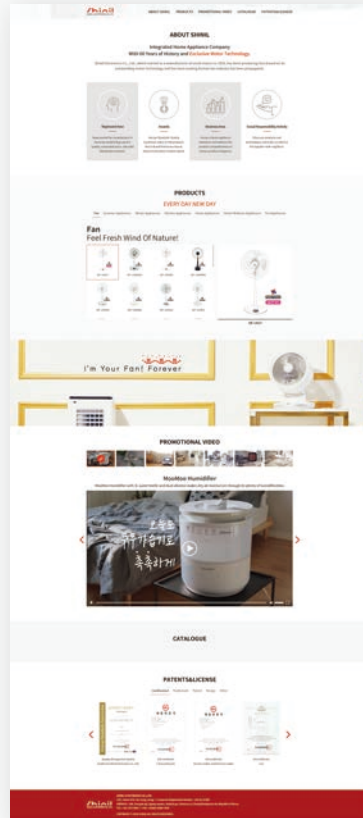

Subject:
인천광역시 App

Subject:
이노선평터리 App

Subject:
교육일정 브로셔

E-Catalog

전자카탈로그

pdf파일은 더 이상
전자카탈로그가 될수 없습니다.
인터랙티브 pdf파일 또는
살아있는 영상을 담은
usb통한 매체전달,,

또 하나의 새로운 세상을
만나보세요

Subject:
E-catalog

Subject:
E-catalog

Subject:
E-catalog

Catalog

카탈로그 / 브로셔 / 리플렛

나우 포트폴리오중 모르는 기업이
있으신가요?

대기업, 글로벌 기업 등 네임밸류가
높은 기업들의 홍보물 제작과
성공적인 디자인작업

KYOBO
교보자동차보험
Subject:
회사소개 브로셔

AUCTION
Subject:
이베이 소개 브로셔